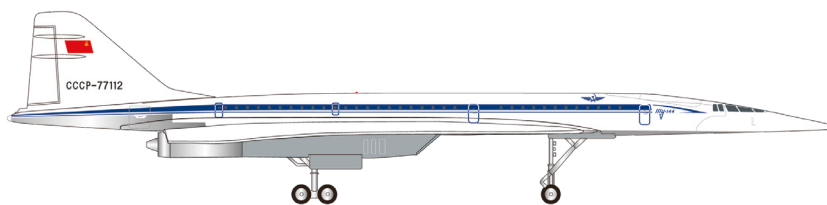

562867
Aeroflot Tupolev TU-144D - Technik-Museum Sinsheim – CCCP-77112