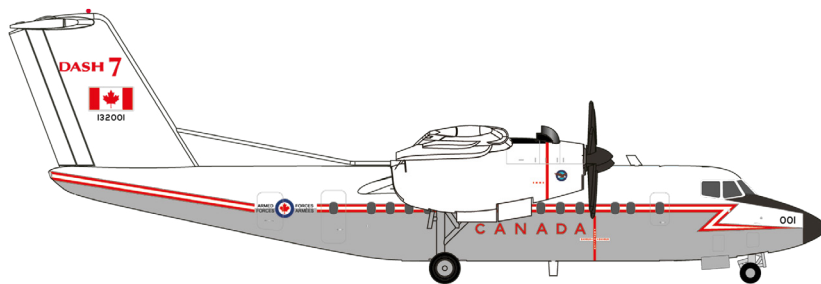

Neben dem Einsatz bei mehreren Zubringer-Airlines in Nordamerika wurden zahlreiche Flugzeuge für Fluggesellschaften auf der ganzen Welt hergestellt, die Strecken zu anspruchsvollen Flugplätzen bedienten, darunter Regionen in der Arktis, im Hochgebirge oder in den Tropen. Die kanadischen Streitkräfte waren einer der wenigen militärischen Kunden und betrieben in den 1980er Jahren zwei Exemplare vom kanadischen Stützpunkt in Lahr im Schwarzwald aus. Heute sind nur noch 19 der 113 produzierten „Dash 7“ im Einsatz. Allein sieben davon werden von Air Tindi betrieben. Die 1988 in Yellowknife, in den kanadischen Northwest Territories, gegründete Fluggesellschaft verbindet abgelegene Gemeinden im Norden Kanadas und nutzt dabei die Robustheit und Zuverlässigkeit der DHC-7.

01-02 2026

573856
Canadian Armed Forces De Havilland Canada CC-132 (DHC-7) - No. 412 (T) Squadron detachment, CFB Lahr, Germany – 132001

↔ 12,3 cm 1:200 79,95 €

Back in the 1950 and '60s, de Havilland Canada (DHC) was the global leader in the production of STOL (short takeoff and landing) aircraft. Aircraft such as the DHC-4 Caribou, DHC-5 Buffalo and DHC-6 Twin Otter were proven and reliable aircraft that could access isolated locations – with or without a runway. With the rapid growth of commercial aviation, an aircraft was sought to fly short distances from short runways and smaller airports, in the hopes of reducing congestion at major airports. Thus, the “Dash 7” was born. The prototype was unveiled 50 years ago on February 5, 1975, and first flew on March 27. Configured for 50 seats, the four-engine aircraft could take off from runways or unprepared airstrips less than 700 meters (2,000 feet) long.

In addition to seeing service with several commuter airlines throughout North America, numerous aircraft were produced for airlines around the globe that operated routes into challenging airfields, including arctic, mountainous or tropical regions. The Canadian Armed Forces were one of only a handful of military customers, operating two aircraft from Canadian Forces Base Lahr, in Southwestern Germany during the 1980s. Today, only 19 of the 113 “Dash 7s” produced remain in service. Alone seven of these are operated by Air Tindi. Founded in 1988 in Yellowknife, Northwest Territories, the airline connects remote communities across Canada’s North, making good use of the DHC-7’s ruggedness and reliability.

01-02 2026